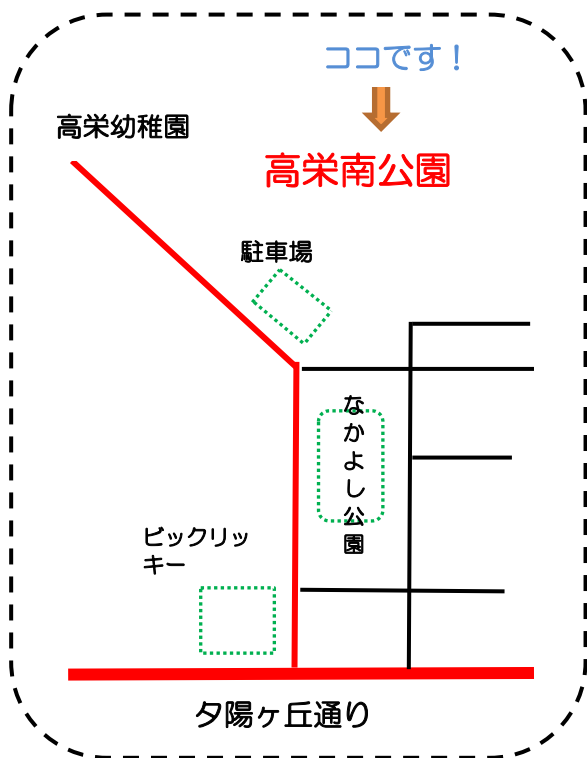

公園であそぼう！

日時 平成29年5月31日(水) 10:00~11:30

場所 高栄南公園(北見市高栄西町9丁目3)

※雨天の時は、中止です。

公園内を、親子で散歩！

途中、玉入れなどのゲームコーナーがあり、楽しみながら歩いて回ります。

(お問い合わせ…みなみ認定こども園
(0157-23-3313))

園開放の予定