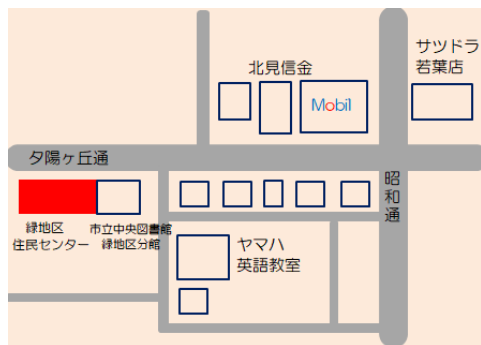

住民センター あそぼう

日時 平成30年1月18日(木)

時間 10:00~11:30

場所 緑地区住民センター

北見市双葉町1丁目2番2号

ボールハウスやトンネルなどの大型遊具や、ままごとなどのおもちゃを用意しています。節分にちなんだゲームコーナーもありますよ~!!

今回は...

『遊びのコツ・しつけのコツ』についてのお話です。子育てが楽しくなるコツを教えてください。