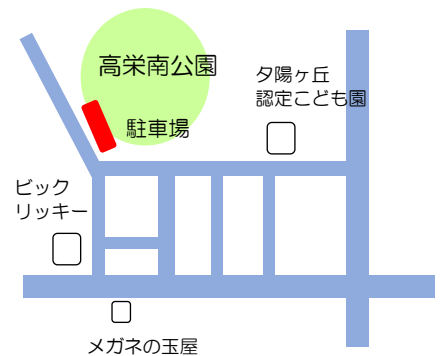

社会福祉法人北見福祉会
夕陽ヶ丘・光西・みなみ認定こども園 子育て支援事業
光西認定こども園子育て支援センター ミニ講座

公園であそぼう！

日時・・・平成31年4月26日(金)

10:00～11:00

10:20頃、散策にでかけます！

場所・・・高栄南公園

(北見市高栄西町9丁目3)

対象・・・0歳～就学前の親子

☆雨天の場合は中止となります
☆ベビーカーが必要な方はお持ちください。

園開放のお知らせ

- ☆夕陽ヶ丘認定こども園 (10:00～10:50)
  5月16日(木)
- ☆光西認定こども園 (10:00～11:15)
  5月16日(木)
- ☆みなみ認定こども園 (10:00～10:50)
  5月22日(水)

詳しくは
ホームページ
をご覧ください。

北見福祉会のホームページ <http://www.kitami-fukushikai.com>

☆お問い合わせ

夕陽ヶ丘認定こども園	北見市高栄西町1丁目12-5	TEL (0157) 61-6271
光西認定こども園	北見市光西町178番地5	TEL (0157) 24-2834
光西認定こども園子育て支援センター		TEL (0157) 26-2321
みなみ認定こども園	北見市南仲町3丁目2-26	TEL (0157) 23-3313