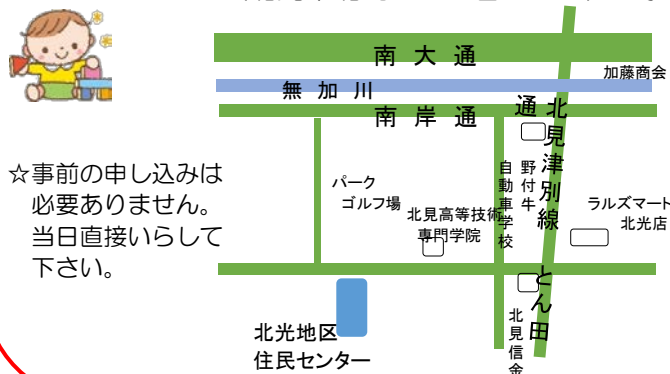

センターに“しょくぱんまん号”が仲間入りしました！(^o^)

光西認定こども園からのお知らせ

## 園開放

「収穫祭・見学会

～茹でたお芋を食べよう！」です。

日時 … 10月20日(金)  
10:00~11:15

こども園の畑で採れたおいもです！皆で食べると美味しいよ(^o^)

## 出張あいあいのお知らせ

日時・・・10月17日(火)  
10:00~11:30

場所・・・北光地区住民センター

(北見市北光330番地28) 駐車場有

☆事前の申し込みは必要ありません。当日直接いらして下さい。

H29年度 社会福祉法人北見福祉会  
夕陽ヶ丘・光西・みなみ 認定こども園 子育て支援事業

## 幼児安全法講習

日時・・・平成29年10月25日(水) 10:00~11:00

場所・・・光西認定こども園 遊戯室

講師・・・稲垣 美佐子氏 (日本赤十字社北海道支部 幼児救急法指導員)

対象・・・乳幼児の保護者

定員・・・20名(申し込み受け付けます)

※ 実技講習です。お子様連れで参加の方は託児をご利用下さい。

参加費・・・52円(小冊子代金として)