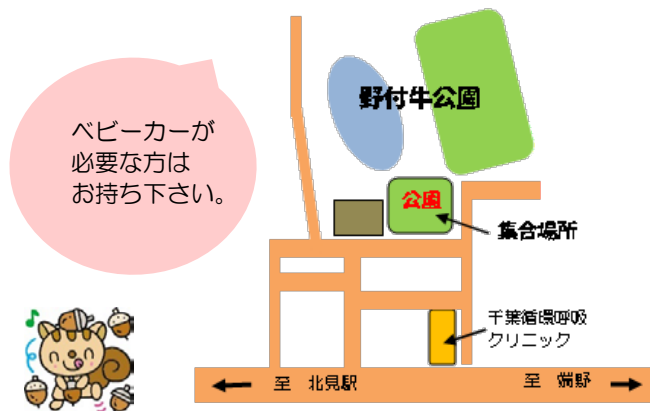

トンボやバッタを見かける季節になりました。
近場をゆっくり散歩して“虫探し”を楽しむのもいいですね(^o^)
「読書の秋」「スポーツの秋」「食欲の秋」色々な秋がありますが思う存分満喫しましょう！

公園であそぼう！ 「野付牛公園」

日時…9月21日(金) 10:00~11:00

(10:30に公園の散策に出発します)

場所…野付牛公園

集合場所…野付牛公園内“公園”

持ち物…飲み物など

H30年度 社会福祉法人北見福祉会 夕陽ヶ丘・光西・みなみ 認定こども園 子育て支援事業

「ことばのはなし」

日時…9月27日(木) 10:00~11:00

場所…みなみ認定こども園

(北見市南仲町3丁目2-26)

講師…三上 範子 氏

(子ども総合支援センター「きらり」ことばの相談室)

申し込み受け付けます。(当日参加もOK！)
子どもの育ちとことばの育ちについて分かりやすくお話しをしていただきます。

光西認定こども園からのお知らせ