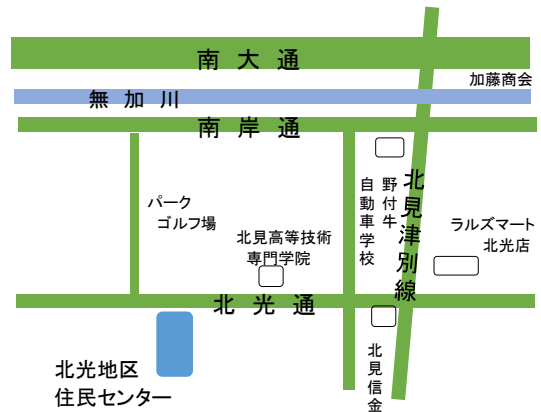

9月14日、春に植えたじゃがいもを収穫しましたよ！
地震の影響により1週間延期となりましたが、ピカピカ秋晴れの中みんな頑張って収穫しましたよ！
いっぱい働いて「モウイイ・・・」とつぶやく子ども・・・（笑）
おみやげのじゃがいもでどんなごちそうを食べたかな？

いっぱいじゃがいもがついてきたあ！

とれた！とれた！

出張あいあいのお知らせ

日時・・・10月16日(火)
10:00~11:30

場所・・・北光地区住民センター
(北見市北光330番地28) 駐車場有

☆事前の申し込みは必要ありません。
当日直接いらして下さい。

光西認定こども園からのお知らせ

「収穫祭～こども園見学会
～茹でたおいもを食べよう！」

日時・・・10月4日(木)
10:00~11:15

☆こども園の畑でとれた美味しい
じゃがいもをみんなで食べましょう！

園見学も行っています。
この機会に是非いらして下さい。

「早寝！早起き！朝ごはん！」

日時・・・11月2日(金) 10:00~11:30

講師・・・北見市健康推進課 保健師

場所・・・子育て支援センター

定員・・・20組程度

(申し込み受け付けます)

子どもの成長に大切な生活リズム！
なぜ大切なのかを分かりやすくお話し
していただきます。是非ご参加下さい。

10月の予定

天気のいい日は外あそびをします。上着、帽子、着替え、飲み物（水・お茶）の準備をお願いします。
コースの予約は必要ありません。気軽にご利用下さい。

日	月	火	水	木	金	土
	1 ひよこ ゆさぶりあそび あいあいサロン ひよこII ゆさぶりあそび	2 らっこ 園庭あそび あいあいサロン らっこII 園庭あそび	3 ぺんぎん 園庭あそび あいあいサロン	4 あいあい 園庭あそび あいあいサロン あいあいII 園庭あそび	5 いるか 園庭あそび あいあいサロン	6
7	8 体育の日	9 らっこ お散歩 (10:30に出発します) あいあいサロン らっこII 紙あそび	10 ぺんぎん お散歩 (10:30に出発します) あいあいサロン	11 ミニ講座 バス遠足 あいあいサロン あいあいII 紙あそび	12 いるか お散歩 (10:30に出発します) あいあいサロン	13
14	15 ひよこ 秋の製作 あいあいサロン ひよこII 秋の製作	16 出張あいあい 北光地区住民センター あいあいサロン らっこII 園庭あそび	17 ぺんぎん 秋の製作 あいあいサロン	18 あいあい 秋の製作 あいあいサロン あいあいII 秋の製作	19 いるか 秋の製作 あいあいサロン	20
21	22 ひよこ 障害物あそび あいあいサロン ひよこII 障害物あそび	23 らっこ 秋の製作 あいあいサロン らっこII 秋の製作	24 ぺんぎん 障害物あそび あいあいサロン	25 あいあい 10月のお誕生会 あいあいサロン あいあいII 10月のお誕生会	26 いるか ままごとあそび あいあいサロン	27
28	29 ひよこ 10月のお誕生会 あいあいサロン ひよこII 10月のお誕生会	30 らっこ 10月のお誕生会 あいあいサロン らっこII 10月のお誕生会	31 ぺんぎん 10月のお誕生会 あいあいサロン	1 あいあい ままごとあそび あいあいサロン あいあいII ままごとあそび	2 ミニ講座 「早寝、早起き、朝ごはん」 あいあいサロン	3

子育て相談…月~金 9:00~17:00
子育てで心配なこと、悩み、どんな小さなことでも気軽に相談して下さいね。

“あいあいサロン”に保育教諭はつきません。
親子でゆっくりあそんでね!

バス遠足「りんご狩り」

日時…10月11日(木)10:00~11:30
9:50 園庭集合 10:00 出発

行き先…柏原果樹園

参加費…140円(りんご1ヶ)

対象年齢…0歳~就園前

定員…20組(申し込み受け付けます)