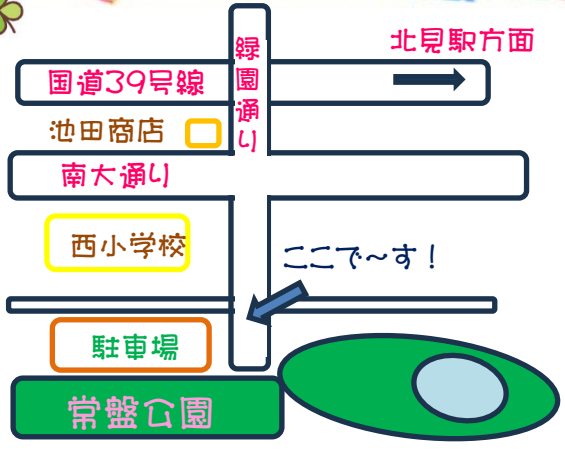

公園であそぼう

日 時…6月28日(金)

10:00 ~ 11:00

場 所…常盤公園(北見市常盤町6丁目)

集合場所…公園駐車場前の広場

対象年齢…0歳~就学前の親子

公園内を散歩しながら、シールラリーをします！
 親子でできる簡単なゲームも用意しています。
 のんびり遊んで楽しく過ごしましょう！
 カモやかめ、リスにも会えるかも！

当日の参加もO.Kです！
 ベビーカーが必要な方はお持ちくださいね！

申し込み受け付けます！
 みなみ認定こども園
 tel (0157) 23-3313

次回は…
 8月 7日
 「公園であそぼう！～香りゃんせ公園」
 を予定しています！

☆ お問い合わせ ☆

夕陽ヶ丘認定こども園	北見市高栄西町1丁目12-5	TEL (0157) 61-6271
光西認定こども園	北見市光西町178番地5	TEL (0157) 24-2834
光西認定こども園子育て支援センター		TEL (0157) 26-2321
みなみ認定こども園	北見市南仲町3丁目2-26	TEL (0157) 23-3313